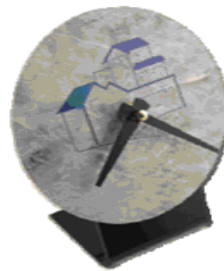

Prezzo: € 25,00

N. riferimento: cod. OROL33G-20

Orologio 20x11+Foto

Orologio in FRP Orizzontale, colori: rosso, verde, nero

Prezzo: € 15,00

N. riferimento: OROFRP-7

Orologio da tavolo CD. Rotondo cm.12

Prezzo: € 22,00