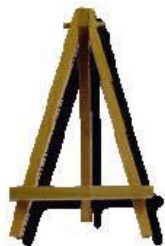

N. riferimento: TILE1010-5

Piastrella in ceramica 15x15

Prezzo: € 9

N. riferimento: TILE1515-6

Piastrella in ceramica 15x20

Prezzo: € 10

N. riferimento: TILE1520-7

Piastrella in ceramica 20x30

Prezzo: € 15

N. riferimento: TILE2030-10

Cavalletto porta mattonelle

in legno

Prezzo: € 2,50

N. riferimento: CAVALEGNO-1,5

Cavalletto porta mattonelle finta radica

in plastica