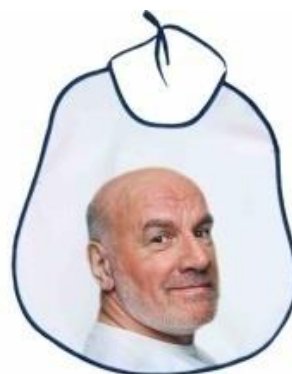

Grembiule Copribottiglia

in polietere bianco con bordino blu mis 28 x17

Prezzo: € 9,00

N. riferimento GREMB-BOT-5

Bavettone con bordo azzurro/rosso

Prezzo: € 15,00

Codice BAV.AD.A/R-10