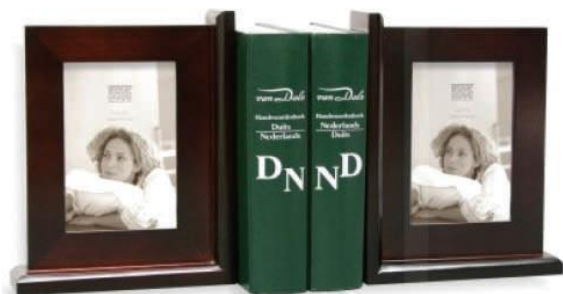

Prezzo: € 3,00

N. riferimento: PRTLEGNO-2

Medaglietta Marines

Medaglietta marines con catenella

Prezzo: € 10,00

N. riferimento: MEDAMAR-7

Medaglietta Osso

Medaglietta in alluminio

Prezzo: € 6,00

N. riferimento: MEDADOG-4

Targa

Targa bianca stampabile
comprensivo di portatarga e accessori f.to 10x35 cm

Prezzo: € 25,00

N. riferimento: cod. TAUTO-20

Album

Album in legno per 48 foto 10 x 15 con custodia in legno
da tavolo su base rotante.

Prezzo: € 30,00

N. riferimento: ALBUM-25

Coppia Reggilibri

Coppia Reggilibro il legno con spazio per 2 foto verticali
10 x 15

Prezzo: € 30,00

N. riferimento: REGGILIBRI-25

Portatovaglioli

In legno con ceramica stampabile 10x10 cm